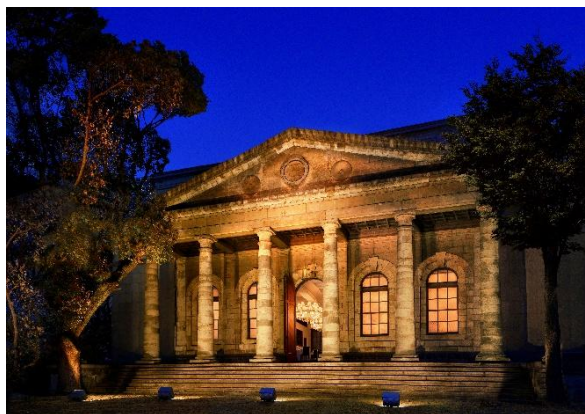

結婚式場大手の(株)ノバレーゼ(東京、東証スタンダード上場)は、運営する全国 25 府県の婚礼施設 26 会場のチャペルでコンサート「恋人たちの聖なる音楽堂」を無料開催します。

チャペルで奏でるのはラブソングの名曲です。20～30 代の琴線に触れる楽曲を中心にセレクトします。それらをアーティストがカバーして、10 曲ほどを披露します。

開催するのは、国の重要文化財や有形文化財に指定される歴史的建造物 5 会場や、海辺や森の中といった自然に囲まれた郊外型の施設 9 会場と、高級ホテルや近代美術館のようなラグジュアリーな都市型施設 12 会場です。

施設ごとに定員(64～96 組/1 組 2 人)を設け、それぞれの申込みフォームから事前予約を受け付けます。各回先着または抽選で当選者を選定します。

上)国の重要文化財に指定されている「旧桜宮公会堂」(大阪)  
 下)近代美術館のようなモダンな空間が特長の「京都 北山モリス」(京都)

**廃棄予定のウエディングドレスで装飾、キャンドルや花とともに没入できる幻想空間**

今回のコンサートは結婚式場内のチャペルで行います。チャペルの装飾には、ノバレーゼが運営するドレスブランドの廃棄予定のウエディングドレス(レンタル回数を重ねたドレス)\*を有効利用します。